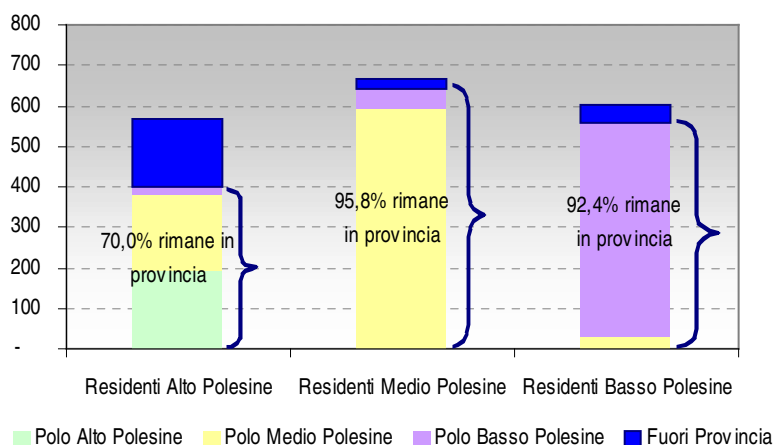

Iscritti alle classi prime, residenti nella provincia di Rovigo e in altre province, per zona di residenza e per area di iscrizione, a.s. 2008-2009

Zona o provincia di residenza	Polo o provincia sede della scuola/cfp				Polo o provincia sede della scuola/cfp					Totale	TOTALE POLESANI
	Polo Alto Polesine	Polo Medio Polesine	Polo Basso Polesine	TOTALE	Padova	Venezia	Vicenza	Verona	Fuori regione		
Residenti Alto Polesine	195	183	21	399	14	1		29	127	171	570
Residenti Medio Polesine	1	593	47	641	1	2	1		24	28	669
Residenti Basso Polesine		31	527	558		44	1		1	46	604
TOTALE POLESINE	196	807	595	1.598	15	47	2	29	152	245	1.843
STIMA PROVENIENTI DA FUORI PROVINCIA E RIPETENTI											
Provincia di Ferrara				46							
Provincia di Padova				240							
Provincia di Venezia				101							
Provincia di Verona				31							
Altre province				11							
STIMA DA FUORI PROVINCIA	72	169	188	429							
STIMA RIPETENTI 1° 08-09	28	69	57	154							
Totale	296	1.045	840	2.181							

Iscritti alle classi prime, residenti nella provincia di Rovigo, per zona di residenza e per area di iscrizione, a.s. 2008-2009

Iscritti alle classi prime in province limitrofe, residenti nella provincia di Rovigo, per indirizzo scolastico/formativo, a.s. 2008-2009