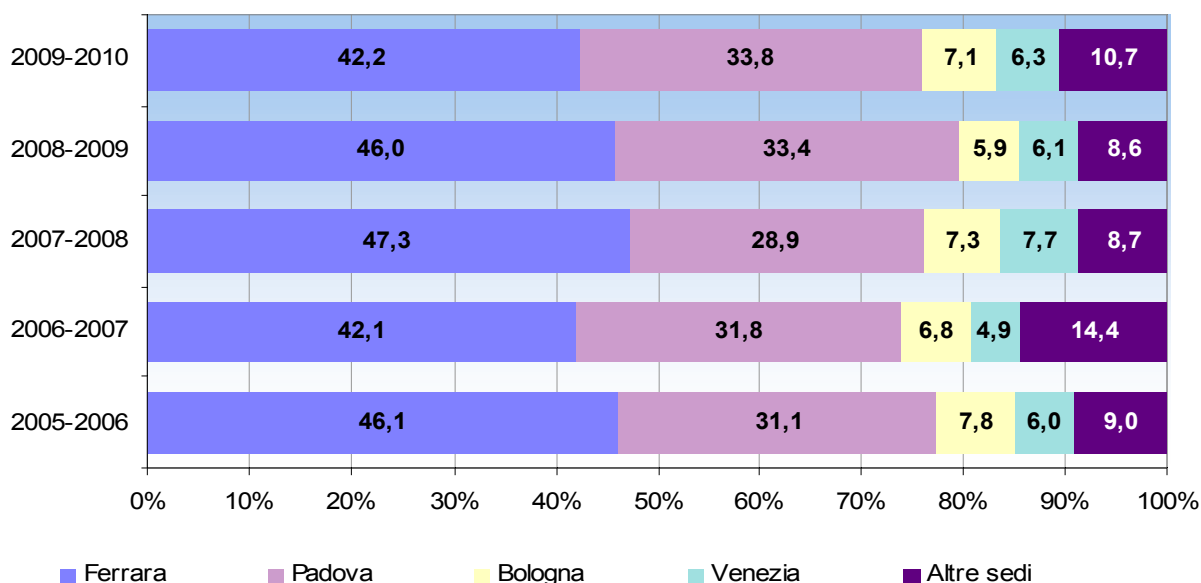

Immatricolati polesani per sede dell'ateneo - aa.aa. 2005-2006/2009-2010

ATENEO	2005-2006	%	2006-2007	%	2007-2008	%	2008-2009	%	2009-2010	%
Ferrara	510	46,1	417	42,1	452	47,3	395	46,0	425	42,2
Padova	344	31,1	315	31,8	276	28,9	287	33,4	340	33,8
Bologna	86	7,8	67	6,8	70	7,3	51	5,9	71	7,1
Venezia	66	6,0	49	4,9	74	7,7	52	6,1	63	6,3
Milano	14	1,3	9	0,9	11	1,2	8	0,9	19	1,9
Verona	27	2,4	61	6,2	13	1,4	30	3,5	25	2,5
Trieste	4	0,4	11	1,1	8	0,8	5	0,6	10	1,0
Altre sedi	55	5,0	62	6,3	51	5,3	31	3,6	54	5,4
Totale	1.106	100	991	100	955	100	859	100	1.007	100

Immatricolati polesani per sede dell'ateneo - aa.aa. 2005-2006/2009-2010

Distribuzione percentuale degli studenti polesani immatricolati per ateneo - aa.aa. 2005-2006/2009-2010

Serie storica degli immatricolati polesani all'università - aa.aa. 2003-2004/2009-2010