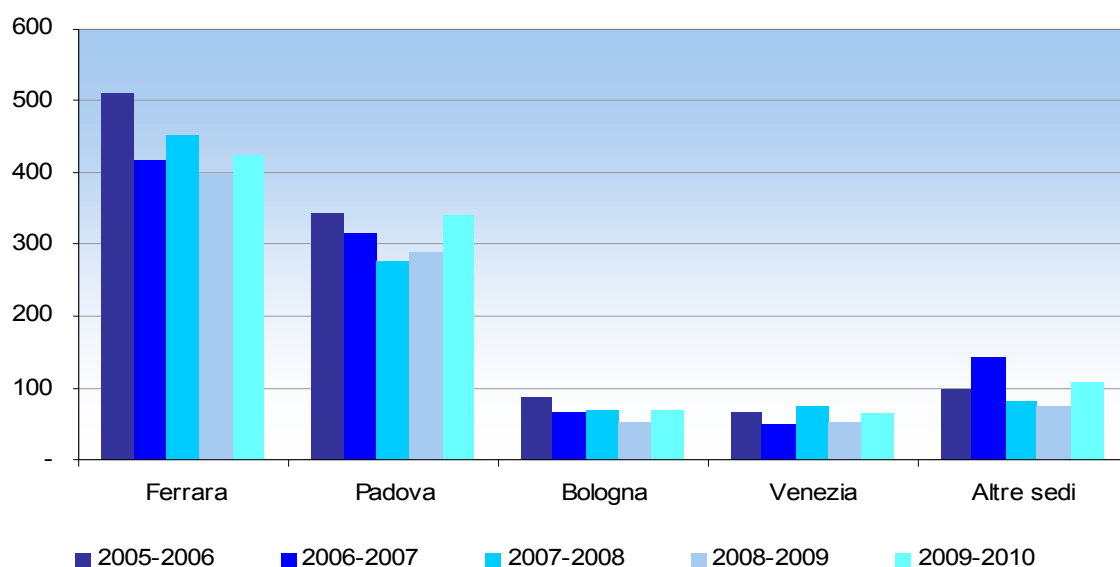

Immatricolati polesani per sede dell'ateneo - aa.aa. 2005-2006/2009-2010

ATENEO	2005-2006	%	2006-2007	%	2007-2008	%	2008-2009	%	2009-2010	%
Ferrara	510	46,1	417	42,1	452	47,3	395	46,0	425	42,2
Padova	344	31,1	315	31,8	276	28,9	287	33,4	340	33,8
Bologna	86	7,8	67	6,8	70	7,3	51	5,9	71	7,1
Venezia	66	6,0	49	4,9	74	7,7	52	6,1	63	6,3
Milano	14	1,3	9	0,9	11	1,2	8	0,9	19	1,9
Verona	27	2,4	61	6,2	13	1,4	30	3,5	25	2,5
Trieste	4	0,4	11	1,1	8	0,8	5	0,6	10	1,0
Altre sedi	55	5,0	62	6,3	51	5,3	31	3,6	54	5,4
Totale	1.106	100	991	100	955	100	859	100	1.007	100

Immatricolati polesani per sede dell'ateneo - aa.aa. 2005-2006/2009-2010

Distribuzione percentuale degli studenti polesani immatricolati per ateneo - aa.aa. 2005-2006/2009-2010

Serie storica degli immatricolati polesani all'università - aa.aa. 2003-2004/2009-2010