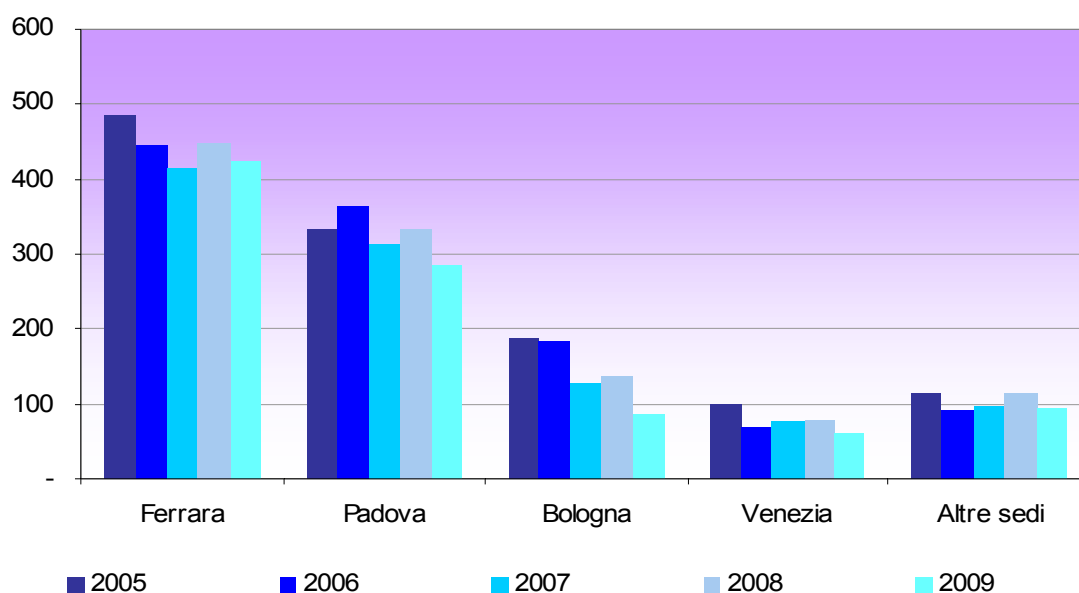

Laureati polesani per sede dell'ateneo - anni 2005/2009

ATENEIO	2005	%	2006	%	2007	%	2008	%	2009	%
Ferrara	487	39,8	443	38,5	413	40,5	446	40,3	424	44,7
Padova	334	27,3	363	31,6	312	30,6	333	30,1	286	30,2
Bologna	189	15,5	184	16,0	125	12,3	137	12,4	86	9,1
Venezia	100	8,2	69	6,0	74	7,3	78	7,0	59	6,2
Verona	13	1,1	12	1,0	9	0,9	16	1,4	29	3,1
Trieste	15	1,1	n.d.	-	5	0,5	12	1,1	11	1,2
Roma	6	0,5	5	0,4	7	0,7	8	0,7	5	0,5
Altre città	81	6,6	74	6,4	75	7,4	78	7,0	48	5,1
Totale	1.225	100,0	1.150	100,0	1.020	100	1.108	100	948	100

Laureati polesani per sede dell'ateneo - anni 2005/2009

Distribuzione percentuale dei laureati polesani per ateneo - anni 2005/2009