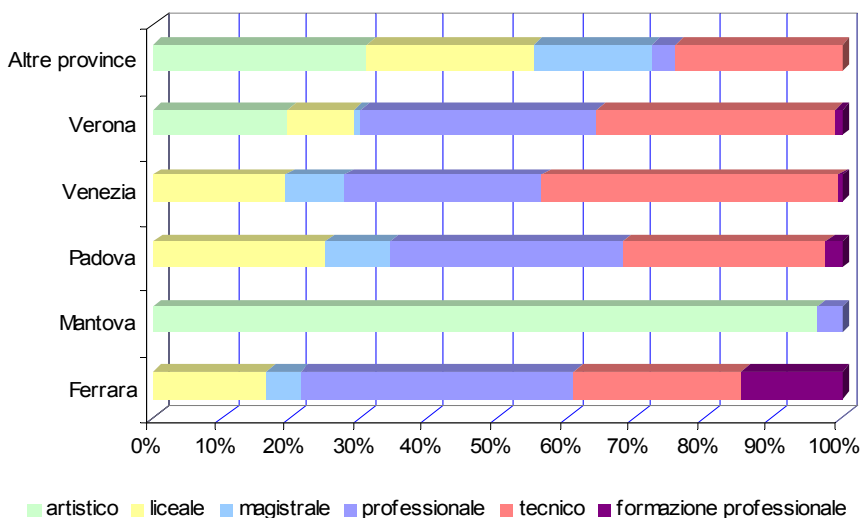

Iscritti all'istruzione secondaria/formazione professionale in provincia di Rovigo, per indirizzo e provincia di residenza - a.s. 2008-2009

Provincia di residenza	Indirizzo scolastico						Totale
	artistico	liceale	magi- strale	profes- sionale	tecnico	formaz. profess.	
Rovigo	62 0,8%	1.889 24,7%	763 10,0%	1.790 23,4%	2.901 37,9%	257 3,4%	7.662 100,0%
Ferrara		35 16,6%	10 4,7%	84 39,8%	51 24,2%	31 14,7%	211 100,0%
Mantova	27 96,4%	0,0%	0,0%	1 3,6%	0,0%	0,0%	28 100,0%
Padova	1 0,1%	277 24,9%	105 9,4%	374 33,6%	328 29,5%	27 2,4%	1.112 100,0%
Venezia		100 19,2%	44 8,4%	150 28,8%	225 43,2%	2 0,4%	521 100,0%
Verona	35 19,6%	17 9,5%	2 1,1%	61 34,1%	62 34,6%	2 1,1%	179 100,0%
Altre province	9 31,0%	7 24,1%	5 17,2%	1 3,4%	7 24,1%	0,0%	29 100,0%
Totale non polesani	72 3,5%	436 21,0%	166 8,0%	671 32,3%	673 32,4%	62 3,0%	2.080 100,0%
Totale	134 1,4%	2.325 23,9%	929 9,5%	2.461 25,3%	3.574 36,7%	319 3,3%	9.742 100,0%

Iscritti all'istruzione secondaria/formazione professionale in provincia di Rovigo, residenti in province limitrofe, per provincia di residenza distribuzione percentuale per indirizzo - a.s. 2008-2009